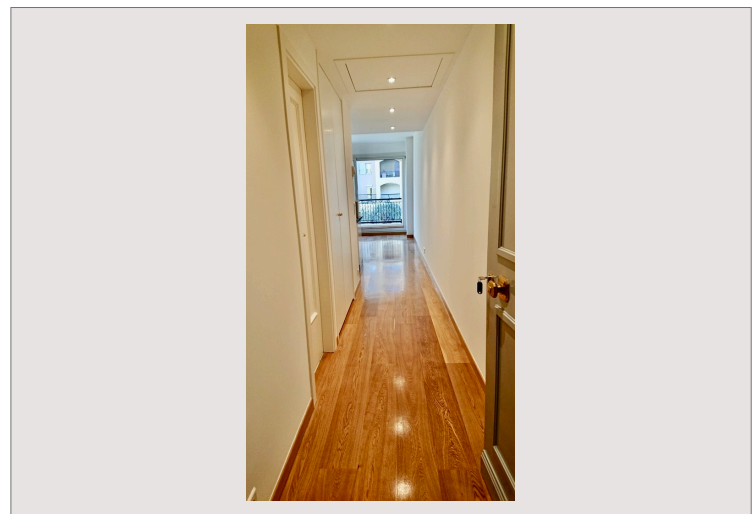

### Joli studio à louer - Fontvieille, Monaco

Situé dans le très recherché quartier résidentiel de Fontvieille à Monaco, ce charmant studio offre un cadre de vie calme, agréable et sécurisé, à proximité immédiate du port, des commerces, restaurants et transports.

Le studio se compose d'une pièce principale lumineuse, d'une cuisine américaine fonctionnelle ainsi que d'une salle de bains moderne. Son agencement optimisé et son environnement paisible en font un bien idéal pour une personne seule ou un pied-à-terre monégasque.