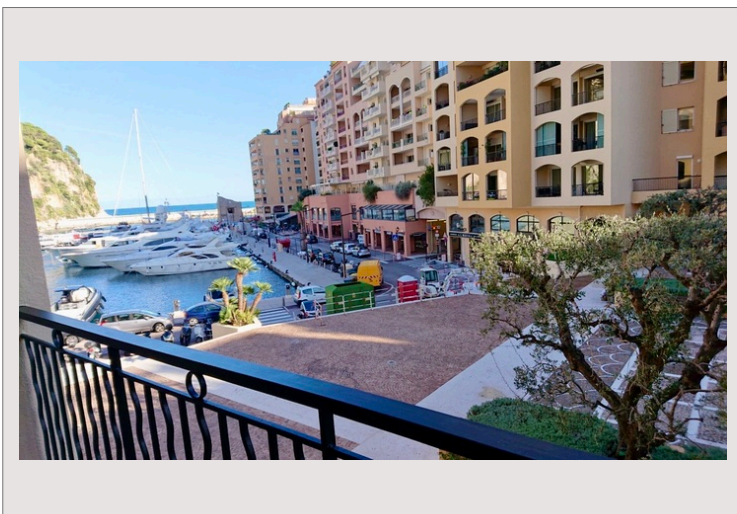

Studio - FONTVIEILLE

Location Monaco

3 500 € / mois

+ Charges : 680 €

Type de produit	Appartement	Nb. pièces	1
Superficie totale	33 m²	Immeuble	Le Cimabue
Superficie hab.	30 m²	Quartier	Fontvieille
Superficie terrasse	3 m²	Vue	jardins & Port de Fontvieille
Etat	Très bon état	Etage	1
Date de libération	01/07/2026		

Joli studio à louer - Fontvieille, Monaco

Situé dans le très recherché quartier résidentiel de Fontvieille à Monaco, ce charmant studio offre un cadre de vie calme, agréable et sécurisé, à proximité immédiate du port, des commerces, restaurants et transports.

Le studio se compose d'une pièce principale lumineuse, d'une cuisine américaine fonctionnelle ainsi que d'une salle de bains moderne. Son agencement optimisé et son environnement paisible en font un bien idéal pour une personne seule ou un pied-à-terre monégasque.