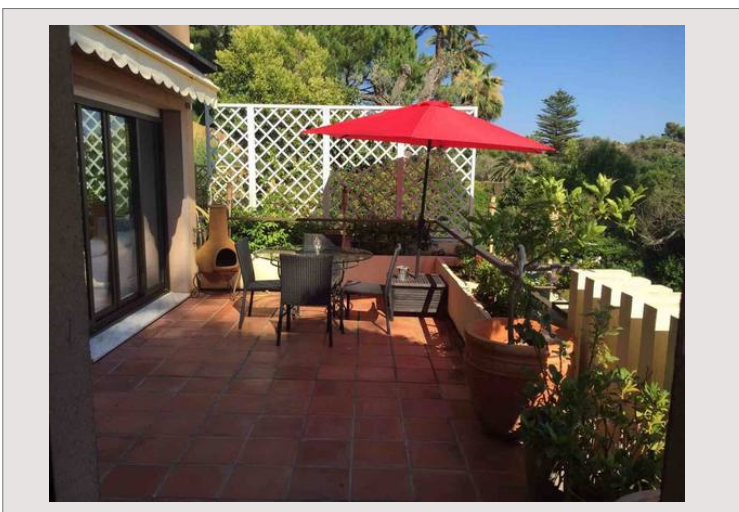

## Résidence Country Park - 2 Pièces proche Monaco

Vente France

2 900 000 €

Type de produit	Appartement	Nb. pièces	2
Superficie totale	120 m <sup>2</sup>	Nb. chambres	1
Superficie hab.	63 m <sup>2</sup>	Nb. caves	1
Superficie terrasse	37 m <sup>2</sup>	Nb. box	1
Superficie jardin	20 m <sup>2</sup>	Ville	Roquebrune-Cap-Martin
		Pays	France

Cet appartement proche des Tennis est situé à 2 minutes à pied de Monaco

L'appartement est très lumineux avec grand jardin et une vue imprenable sur la mer.

Services de sécurité de haute qualité 24/7. Parking sécurisé fermé.

## Résidence Country Park - 2 Pièces proche Monaco