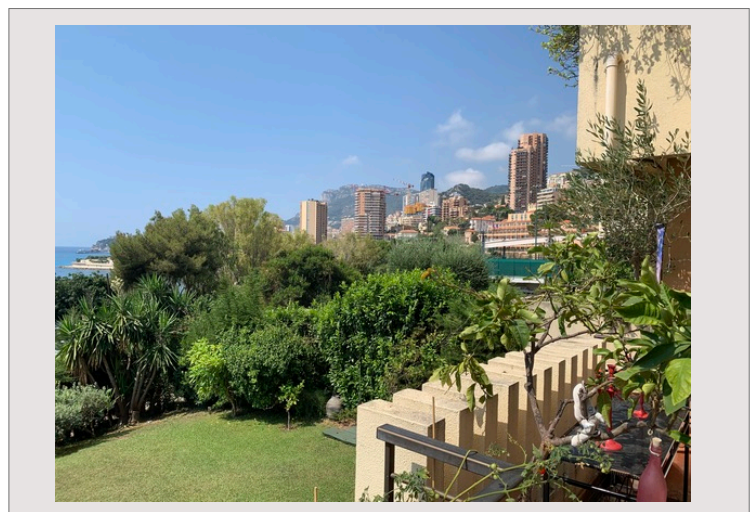

## Résidence Country Park - 2 Pièces proche Monaco

Vente France

2 900 000 €

Type de produit	Appartement	Nb. pièces	2
Superficie totale	120 m <sup>2</sup>	Nb. chambres	1
Superficie hab.	63 m <sup>2</sup>	Nb. caves	1
Superficie terrasse	37 m <sup>2</sup>	Nb. box	1
Superficie jardin	20 m <sup>2</sup>	Ville	Roquebrune-Cap-Martin
		Pays	France

Cet appartement proche des Tennis est situé à 2 minutes à pied de Monaco

L'appartement est très lumineux avec grand jardin et une vue imprenable sur la mer.

Services de sécurité de haute qualité 24/7. Parking sécurisé fermé.

## Résidence Country Park - 2 Pièces proche Monaco