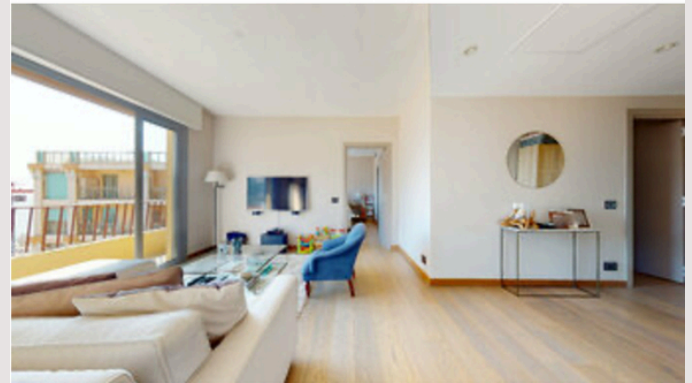

Appartement familial de 4 pieces situés dans le quartier du jardin exotique avec une jolie vue mer.

Il se compose de 3 chambres, 2 salles de bains.

l'appartement est vendu avec un parking dans une résidence voisine.