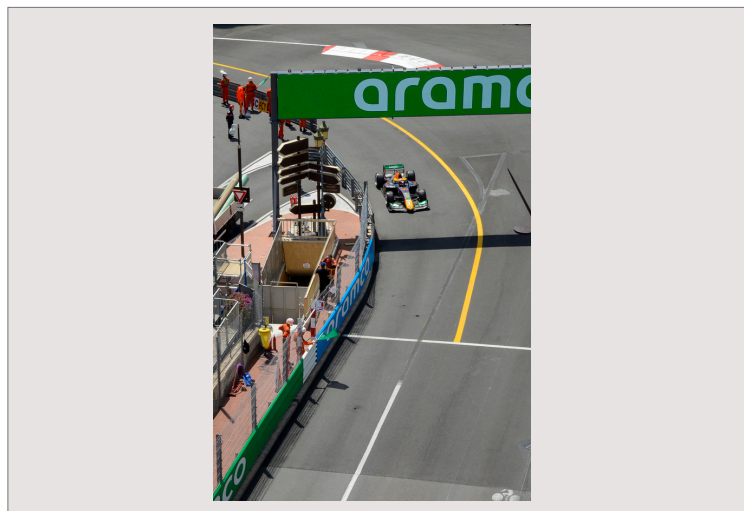

Beau Rivage

Vue

Grand Prix F1

Quartier

Port

Situées au coeur du circuit, les terrasses de l'immeuble Beau Rivage offrent une vue exceptionnelles sur le circuit.

Vous surplombez le fameux virage "SainteDévote" zone de dépassement rare du circuit, mais aussi la montée d'Ostende vers leCasino où vous pourrez admirer les voitures au plus près et enfin vous suivrez la course le long de la route de la piscine grâce à la vue panoramique qui surplombe le port.