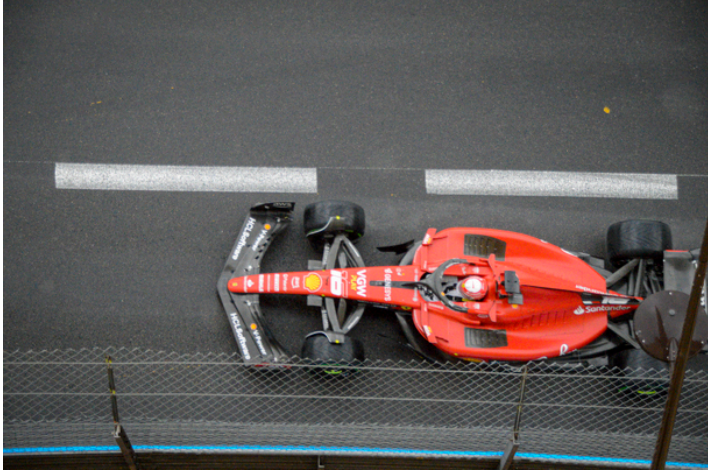

Terrasse Grand Prix F1 2024