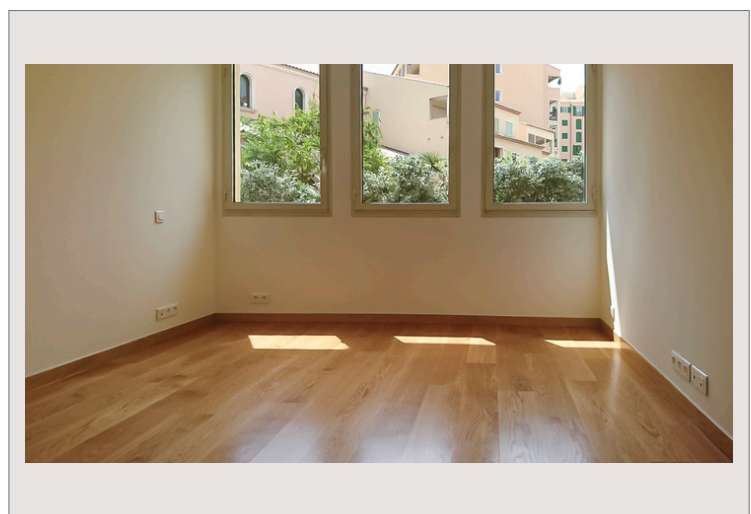

AGREABLE 2 PIECES MIXTES - LE BOTICELLI