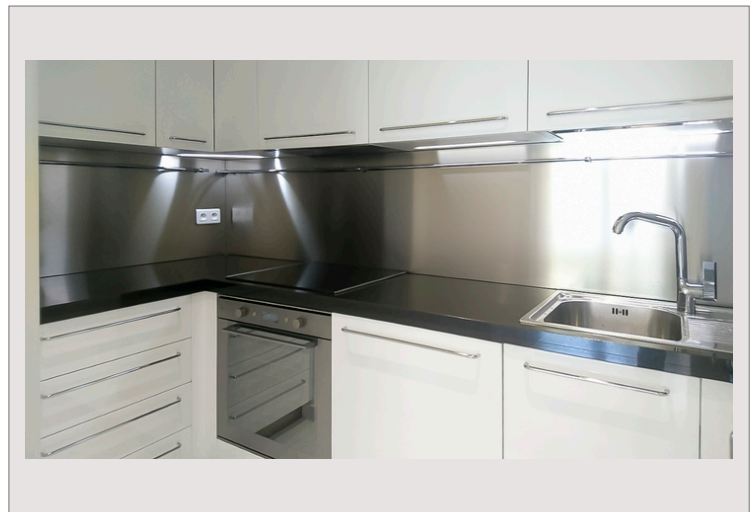

AGREABLE 2 PIECES MIXTES - LE BOTICELLI