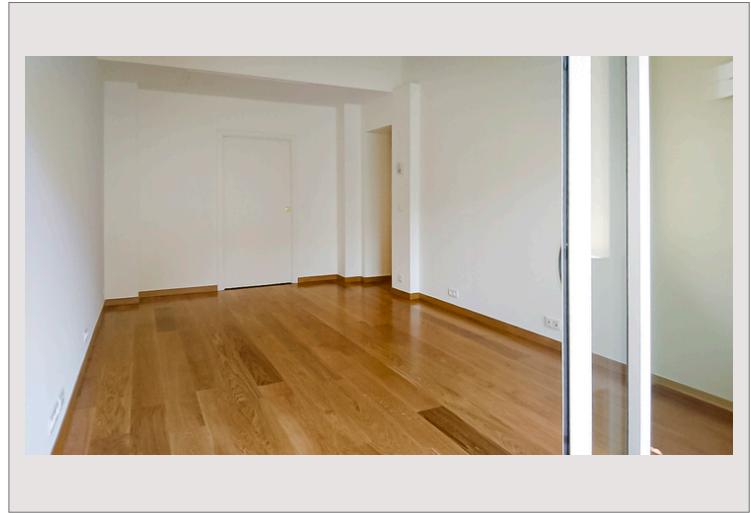

AGREABLE 2 PIECES MIXTES - LE BOTICELLI