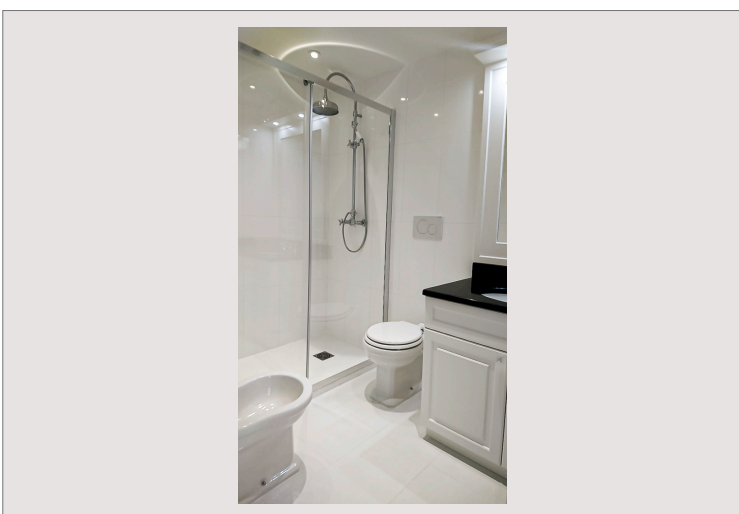

AGREABLE 2 PIECES MIXTES - LE BOTICELLI