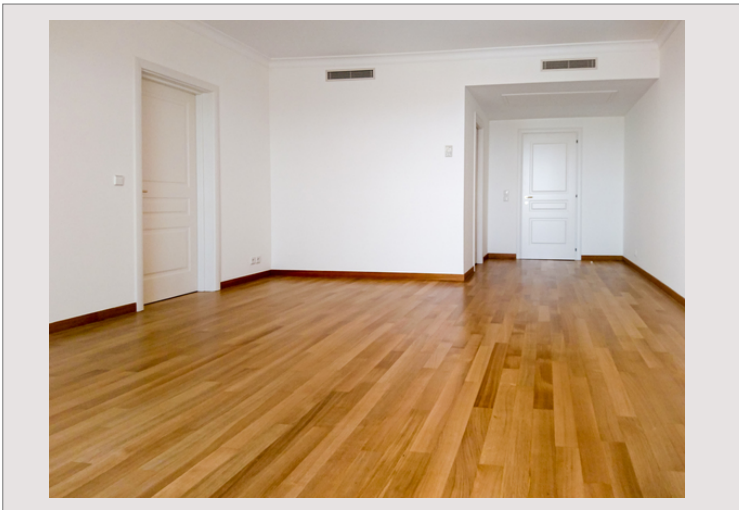

2 CAMERE CON VISTA MOZZAFIATO SUL MARE E SUL PORTO DI CAP D'AIL