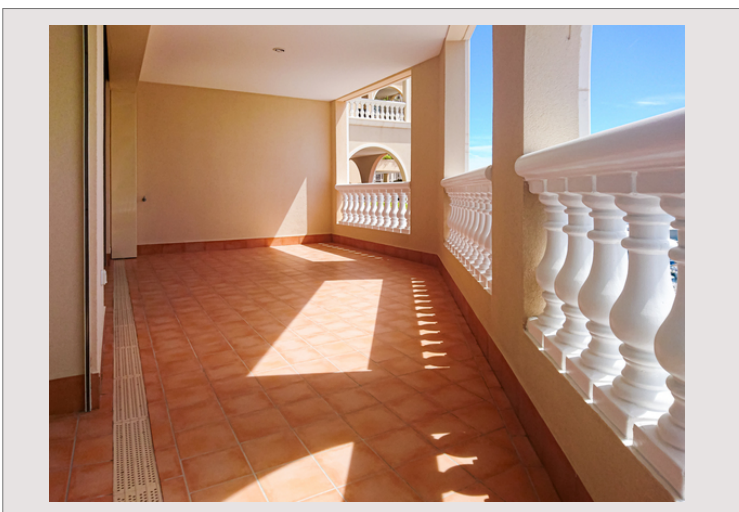

2 CAMERE CON VISTA MOZZAFIATO SUL MARE E SUL PORTO DI CAP D'AIL