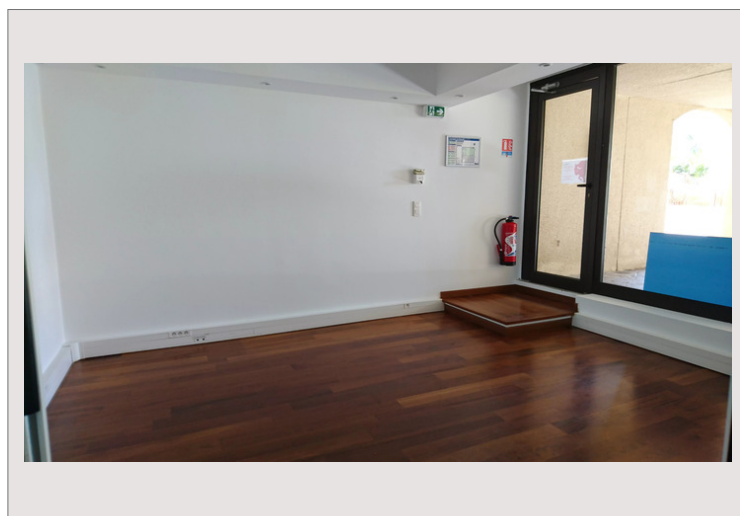

Ufficio indipendente con vetrina

Affitto Monaco

6 100 € / mese

+ Spese : 310 €

Grazioso ufficio in perfette condizioni con vista sul porto turistico di Fontvieille.

Tipo di proprietà	Ufficio	Residenza	Raphael
Superficie abitabile	46 m²	Quartiere	Fontvieille
Livello	RDC	Data di liberazione	Rapidamente

Ampio ufficio di 46 m² situato sul porto turistico di Fontvieille.

I locali sono costituiti da una grande sala principale con una vetrina che si affaccia sui giardini della residenza e sul porto turistico, oltre a un'area sanitaria e due servizi igienici separati.

Attualmente, la stanza principale è divisa in tre spazi distinti da pareti divisorie in vetro al fine di mantenere la luminosità.

Possibilità di mettere 4 postazioni di lavoro

Affitto 6 100€/mese + spese

Possibilità di locazione in locazione uffici o locazione precaria.