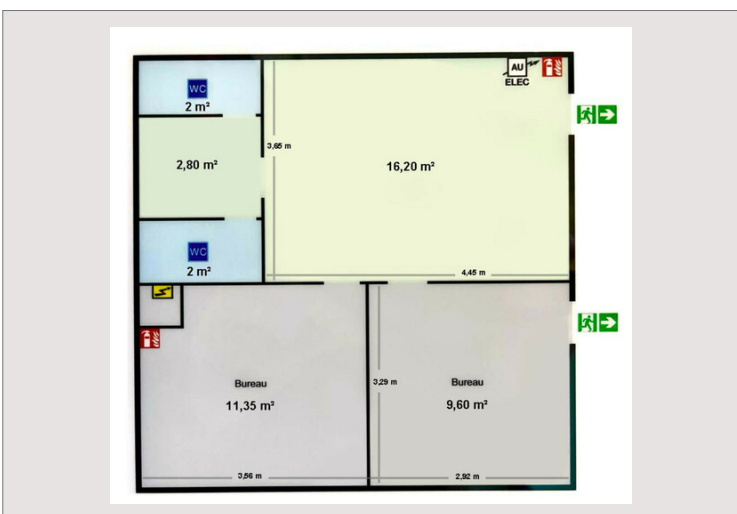

Ufficio indipendente con vetrina