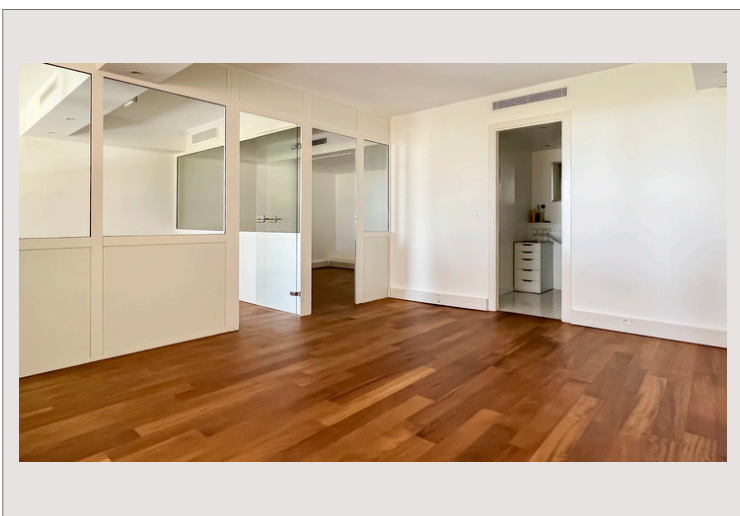

Ufficio indipendente con vetrina

Affitto Monaco

6 100 € / mese

+ Spese : 310 €

Grazioso ufficio in perfette condizioni con vista sul porto turistico di Fontvieille.

Tipo di proprietà	Ufficio	Residenza	Raphael
Superficie abitabile	46 m²	Quartiere	Fontvieille
Livello	RDC	Data di liberazione	Rapidamente

Ampio ufficio di 46 m² situato sul porto turistico di Fontvieille.

I locali sono costituiti da una grande sala principale con una vetrina che si affaccia sui giardini della residenza e sul porto turistico, oltre a un'area sanitaria e due servizi igienici separati.

Attualmente, la stanza principale è divisa in tre spazi distinti da pareti divisorie in vetro al fine di mantenere la luminosità.

Possibilità di mettere 4 postazioni di lavoro

Affitto 6 100€/mese + spese

Possibilità di locazione in locazione uffici o locazione precaria.