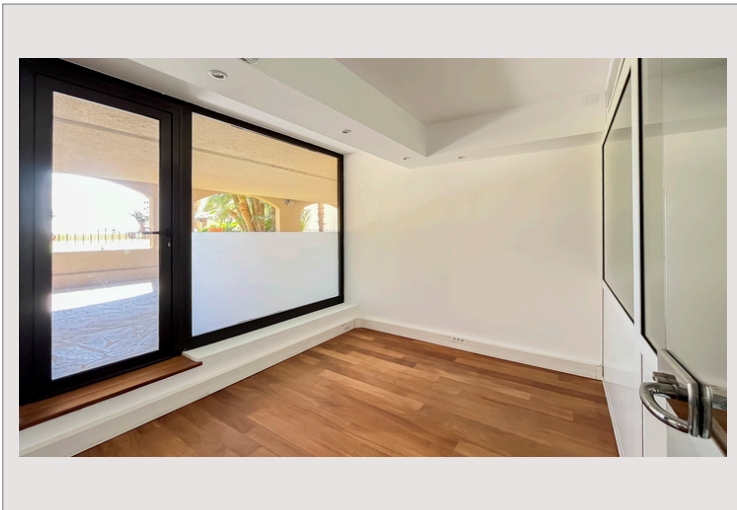

Ufficio indipendente con vetrina