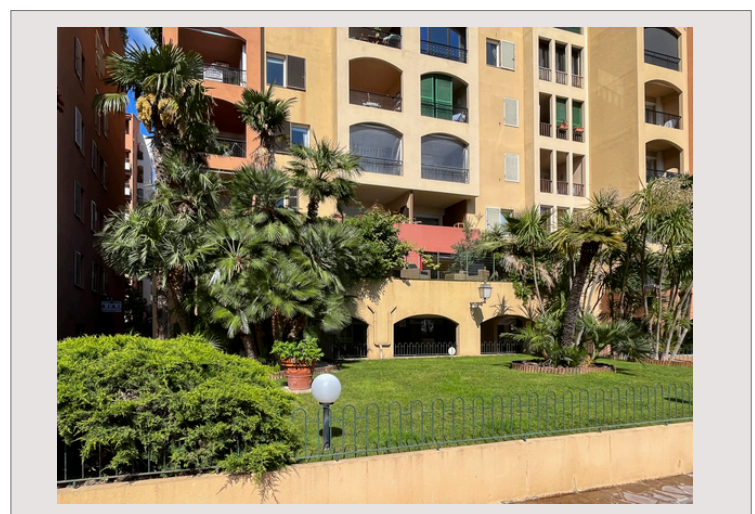

Ufficio indipendente con vetrina