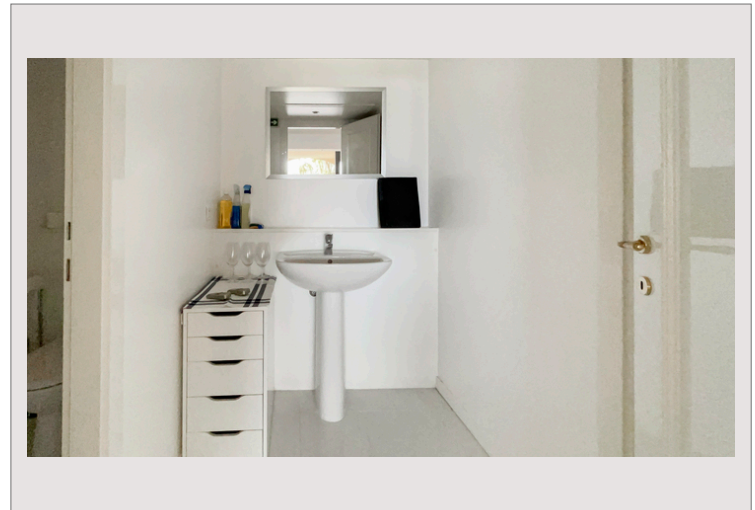

Ufficio indipendente con vetrina