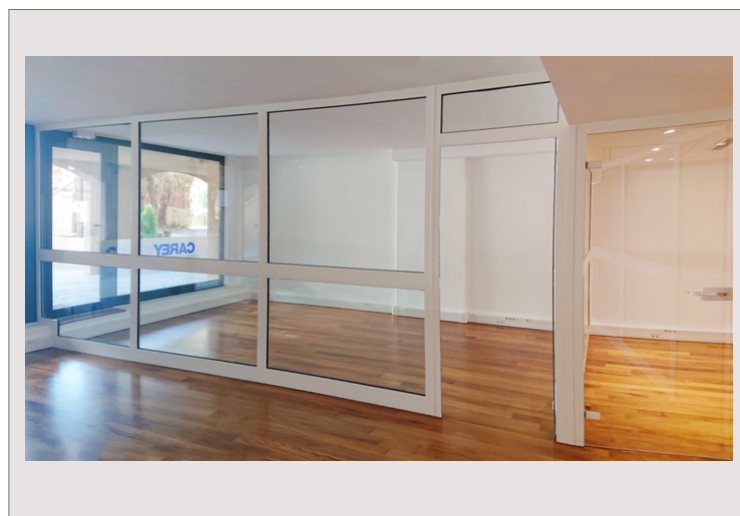

UFFICIO CON VETRINA - FONTVIEILLE

Vendita Monaco

3 710 000 €

Ufficio recentemente ristrutturato, offre uno spazio generoso e impreziosito da una grande vetrata che si apre sui giardini e sulla calma del porto di Fontvieille.

Tipo di proprietà	Ufficio	Num stanze	1
Superficie abitabile	94 m²	Residenza	Raphael
Vista	Giardini	Quartiere	Fontvieille
Livello	RDC	Data di liberazione	14/09/24
Costi annuali	4 800 €		

Ufficio completamente ristrutturato di 94 m², spazioso e luminoso, con una grande finestra che si affaccia sui giardini e sul porto di Fontvieille.

Attualmente diviso con pareti vetrate per preservare la luce nei vari spazi di lavoro, l'ufficio comprende anche un corridoio, una zona sanitaria e due servizi igienici.

Il residence con portineria offre un **servizio di accoglienza pacchi 24 ore su 24** e un servizio di sicurezza con turni regolari.

Ufficio affittato fino al 14/09/23 alle seguenti condizioni:

- Contratto di locazione di 1 anno.
- Affitto € 7.000 IVA esclusa.
- Spese condominiali 400€.