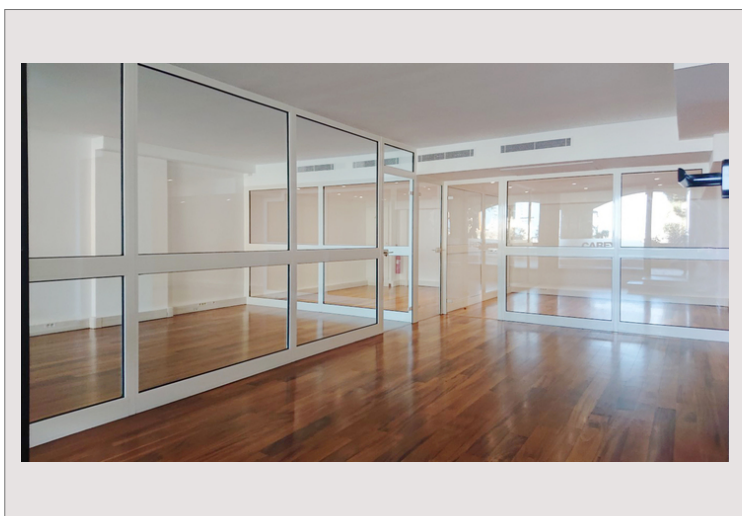

UFFICIO CON VETRINA - FONTVIEILLE

Vendita Monaco

3 710 000 €

Ufficio recentemente ristrutturato, offre uno spazio generoso e impreziosito da una grande vetrata che si apre sui giardini e sulla calma del porto di Fontvieille.

Tipo di proprietà	Ufficio	Num stanze	1
Superficie abitabile	94 m²	Residenza	Raphael
Vista	Giardini	Quartiere	Fontvieille
Livello	RDC	Data di liberazione	14/09/24
Costi annuali	4 800 €		

Ufficio completamente ristrutturato di 94 m², spazioso e luminoso, con una grande finestra che si affaccia sui giardini e sul porto di Fontvieille.

Attualmente diviso con pareti vetrate per preservare la luce nei vari spazi di lavoro, l'ufficio comprende anche un corridoio, una zona sanitaria e due servizi igienici.

Il residence con portineria offre un **servizio di accoglienza pacchi 24 ore su 24** e un servizio di sicurezza con turni regolari.

Ufficio affittato fino al 14/09/23 alle seguenti condizioni:

- Contratto di locazione di 1 anno.
- Affitto € 7.000 IVA esclusa.
- Spese condominiali 400€.