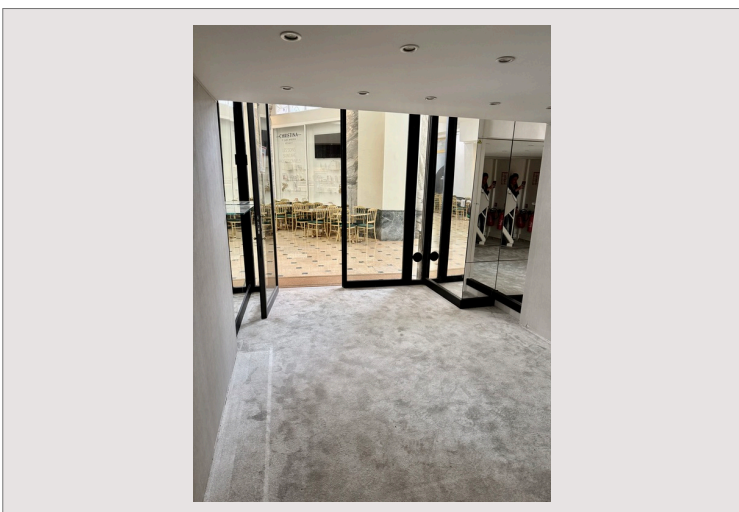

АРЕНДА ПОМЕЩЕНИЙ С ОКНОМ И НЕСТАБИЛЬНОЙ АРЕНДОЙ