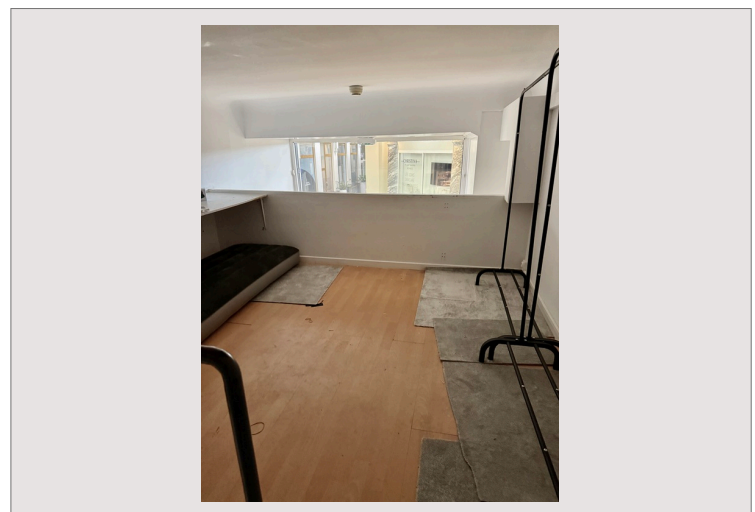

АРЕНДА ПОМЕЩЕНИЙ С ОКНОМ И НЕСТАБИЛЬНОЙ АРЕНДОЙ