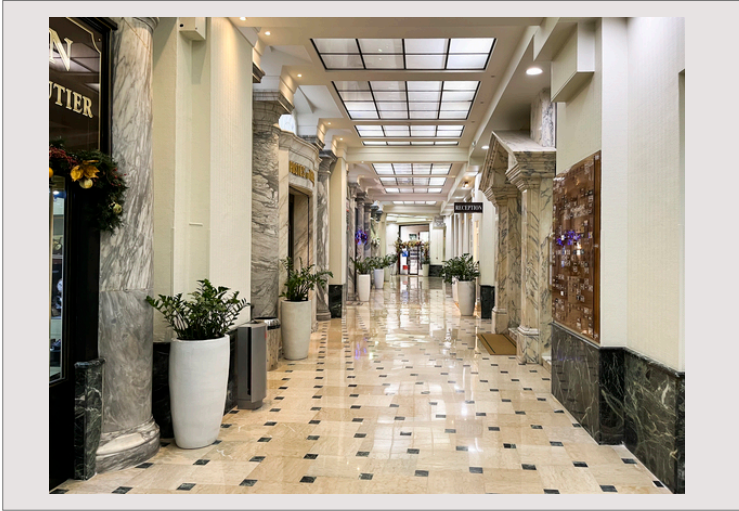

АРЕНДА ПОМЕЩЕНИЙ С ОКНОМ И НЕСТАБИЛЬНОЙ АРЕНДОЙ